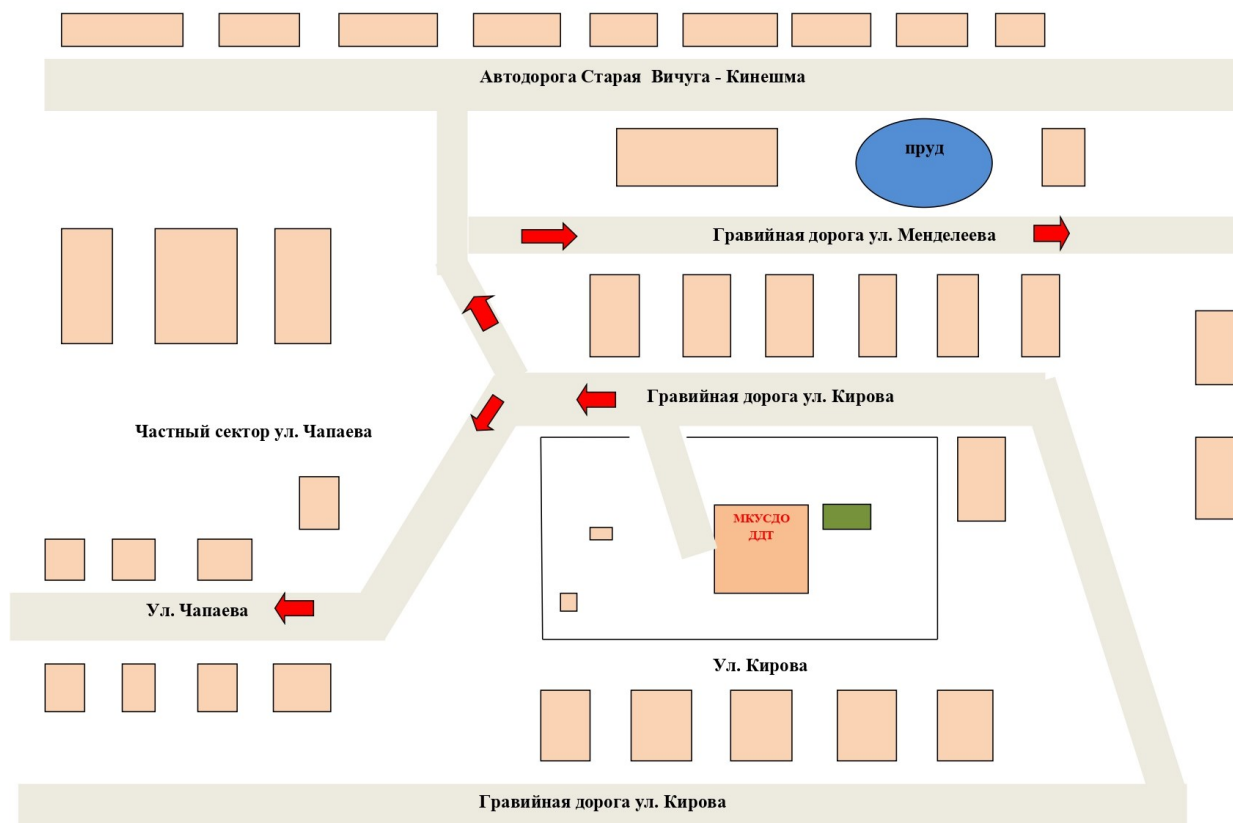

План-схема
План-схема района расположения ОУ,
пути движения транспортных средств и обучающихся
Образец схемы

ПОЛЕ